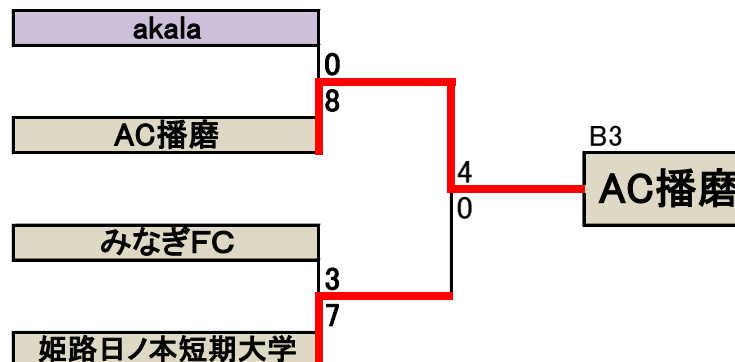

6月10日 全日本選手権兵庫県大会1日目

1次予選

2次予選

Aブロック	宝塚・播磨・arco-iris KOBE
Bブロック	ohta・エスペランサ・SWH Ladies Futsal Club

宝塚	vs	arco
ohta	vs	SWH
arco	vs	播磨
SWH	vs	エスペランサ
播磨	vs	宝塚
エスペランサ	vs	ohta

日時	平成29年6月11日(日)
会場	北神戸田園スポーツ公園アリーナ
競技方法	24分プレイングタイム(前後半12分・インターバル05分) 決勝30分プレイング(前後半15分・インターバル10分)