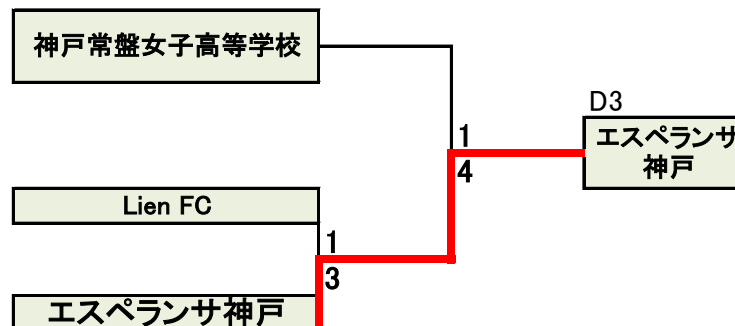

6月10日 全日本選手権兵庫県大会1日目

1次予選

2次予選

Aブロック	宝塚・播磨・arco-iris KOBE
Bブロック	ohta・エスペランサ・SWH Ladies Futsal Club

宝塚	vs	arco
ohta	vs	SWH
arco	vs	播磨
SWH	vs	エスペランサ
播磨	vs	宝塚
エスペランサ	vs	ohta

日時	平成29年6月11日(日)
会場	北神戸田園スポーツ公園アリーナ
競技方法	24分プレイングタイム(前後半12分・インターバル05分) 決勝30分プレイング(前後半15分・インターバル10分)